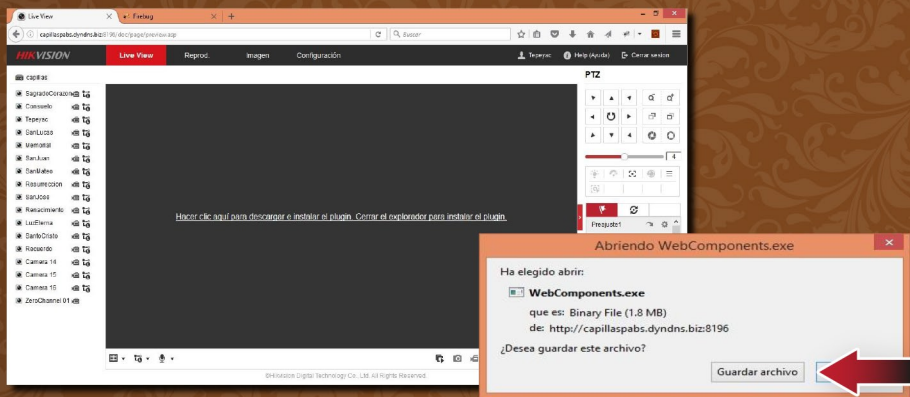

### 1. Acceso a las cámaras vía WEB

Ingrese a la página <http://www.latinofuneral.com> en la opción:

**“VELACIONES VIRTUALES EN VIVO”**

- ☞ En caso de no desplegarse la ventana de usuario y contraseña, ingresar siguiente link.

### 2. Contraseña

Estas le serán proporcionadas por el personal de atención a clientes. No olvide que debe de respetar mayúsculas y minúsculas.

A screenshot of a login form. It consists of two input fields: the first is for a username, containing the text 'Tepayoc'; the second is for a password, containing a series of asterisks. Below the fields is a red button with the text 'Acceder' in white.

### 3. Descargue

Una vez dentro de la página, se le pedirá que descargue un *Plugin*. Dé *click* para descargarlo.