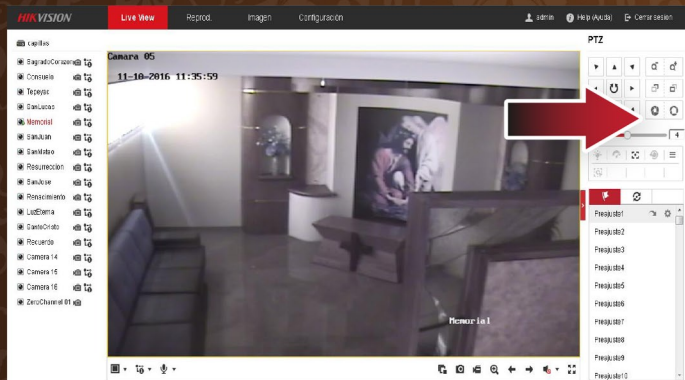

⚡ Si al refrescar la pagina le sigue solicitando la instalación del *Plugin*, cierre el navegador y vuelva a ingresar.

## 6. Seleccione

Una vez activado el componente, seleccione la **Capilla correspondiente** dando doble **Click** en el nombre.

## 7. Mueva

Las cámaras tiene movimiento, las cuales puedes manipular desde la opción **PTZ** con las flechas que se encuentran en la parte superior derecha.

En caso de requerir asistencia solicite apoyo en recepción.