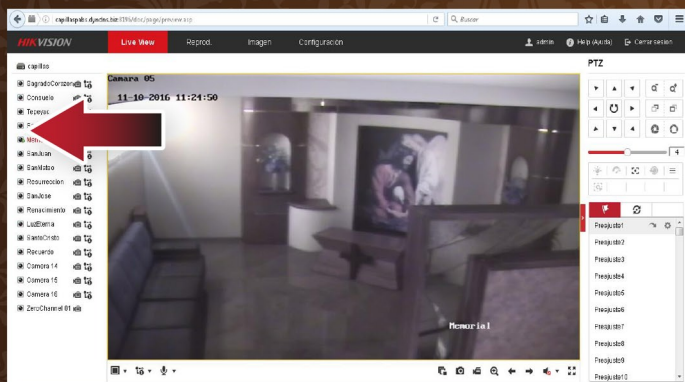

6. Seleccione

Una vez activado el componente, seleccione la **Capilla correspondiente** dando doble **Click** en el nombre.

7. Mueva

Las cámaras tiene movimiento, las cuales puedes manipular desde la opción **PTZ** con las flechas que se encuentran en la parte superior derecha.